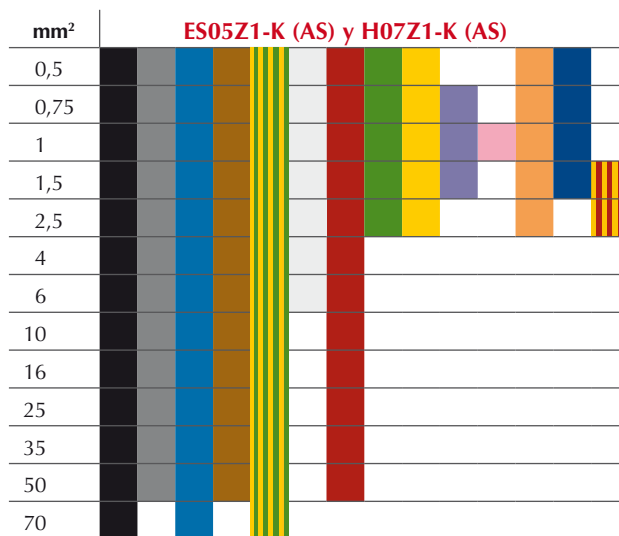

Colores estándar

Colores RAL estándar

9005	Negro intenso
7001	Gris plata
8003	Pardo arcilla
5015	Azul celeste
5010	Azul genciana
5024	Azul pastel
1021 - 6018	Amarillo colza y verde amarillento
9016	Blanco tráfico

3000	Rojo vivo
6018	Verde amarillento
1021	Amarillo colza
4005	Lila azulado
3015	Rosa claro
1015	Marfil claro
2003	Naranja pálido
1021 - 3000	Amarillo colza y rojo vivo

Fabricamos cables con colores a medida bajo consulta