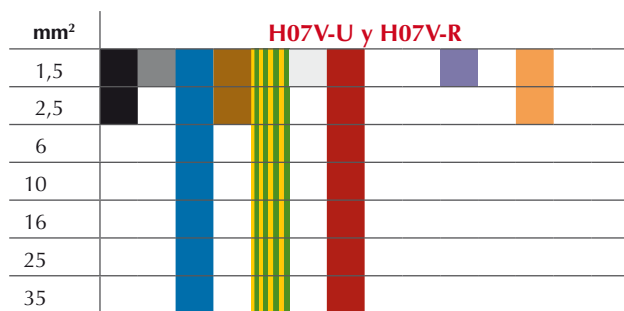

Colores estándar

Colores RAL estándar

9005	Negro intenso
7001	Gris plata
8003	Pardo arcilla
5015	Azul celeste
5010	Azul genciana
5024	Azul pastel
1021 - 6018	Amarillo colza y verde amarillento
9016	Blanco tráfico

3000	Rojo vivo
6018	Verde amarillento
1021	Amarillo colza
4005	Lila azulado
3015	Rosa claro
1015	Marfil claro
2003	Naranja pálido
1021 - 3000	Amarillo colza y rojo vivo

Fabricamos cables con colores a medida bajo consulta