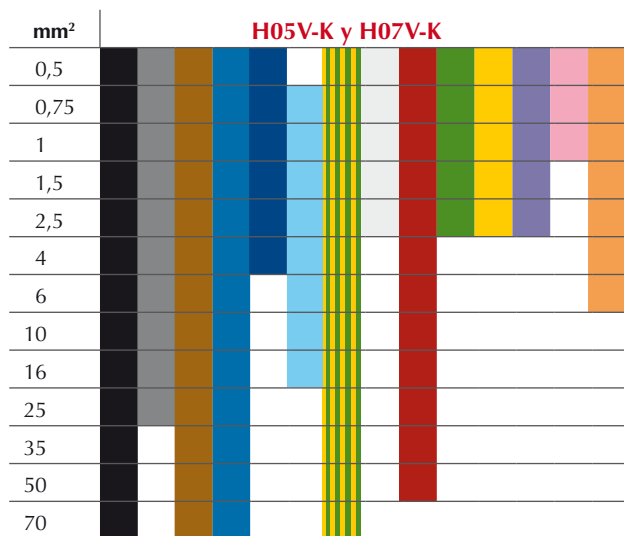

Colores estándar

Colores RAL estándar

9005	Negro intenso
7001	Gris plata
8003	Pardo arcilla
5015	Azul celeste
5010	Azul genciana
5024	Azul pastel
1021 - 6018	Amarillo colza y verde amarillento
9016	Blanco tráfico

3000	Rojo vivo
6018	Verde amarillento
1021	Amarillo colza
4005	Lila azulado
3015	Rosa claro
1015	Marfil claro
2003	Naranja pálido
1021 - 3000	Amarillo colza y rojo vivo

Fabricamos cables con colores a medida bajo consulta