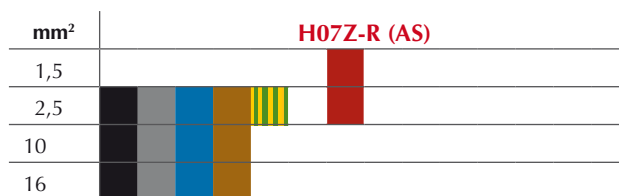

Colores estándar

Colores RAL estándar

9005	Negro intenso
7001	Gris plata
8003	Pardo arcilla
5015	Azul celeste
5010	Azul genciana
5024	Azul pastel
1021 - 6018	Amarillo colza y verde amarillento
9016	Blanco tráfico

3000	Rojo vivo
6018	Verde amarillento
1021	Amarillo colza
4005	Lila azulado
3015	Rosa claro
1015	Marfil claro
2003	Naranja pálido
1021 - 3000	Amarillo colza y rojo vivo

Fabricamos cables con colores a medida bajo consulta