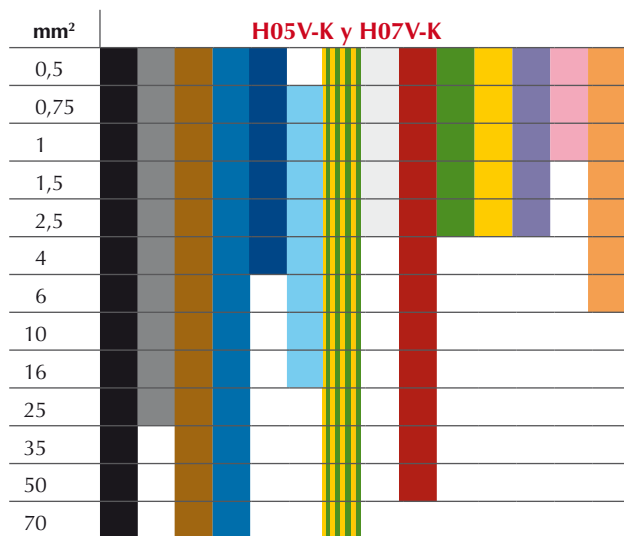

Colores estándar

Colores RAL estándar

	9005	Negro intenso
	7000	Gris ardilla
	8003	Pardo arcilla
	5015	Azul celeste
	5010	Azul genciana
	5024	Azul pastel
	1021 - 6018	Amarillo colza y verde amarillento
	9016	Blanco tráfico

	3000	Rojo vivo
	6018	Verde amarillento
	1021	Amarillo colza
	4005	Lila azulado
	3015	Rosa claro
	1015	Marfil claro
	2003	Naranja pálido
	1021 - 3000	Amarillo colza y rojo vivo

Fabricamos cables con colores a medida bajo consulta