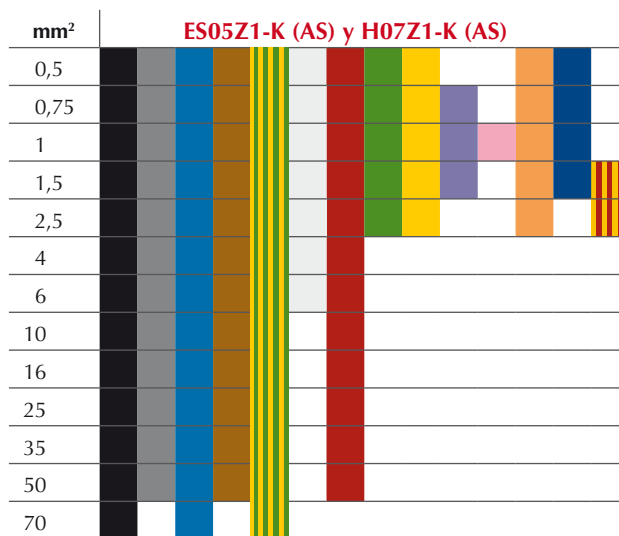

Colores estándar

Colores RAL estándar

	9005	Negro intenso
	7000	Gris ardilla
	8003	Pardo arcilla
	5015	Azul celeste
	5010	Azul genciana
	5024	Azul pastel
	1021 - 6018	Amarillo colza y verde amarillento
	9016	Blanco tráfico

	3000	Rojo vivo
	6018	Verde amarillento
	1021	Amarillo colza
	4005	Lila azulado
	3015	Rosa claro
	1015	Marfil claro
	2003	Naranja pálido
	1021 - 3000	Amarillo colza y rojo vivo

Fabricamos cables con colores a medida bajo consulta