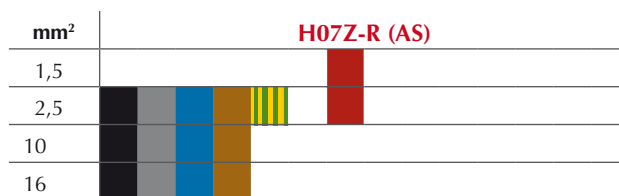

Colores estándar

Colores RAL estándar

	9005	Negro intenso
	7000	Gris ardilla
	8003	Pardo arcilla
	5015	Azul celeste
	5010	Azul genciana
	5024	Azul pastel
	1021 - 6018	Amarillo colza y verde amarillento
	9016	Blanco tráfico

	3000	Rojo vivo
	6018	Verde amarillento
	1021	Amarillo colza
	4005	Lila azulado
	3015	Rosa claro
	1015	Marfil claro
	2003	Naranja pálido
	1021 - 3000	Amarillo colza y rojo vivo

Fabricamos cables con colores a medida bajo consulta