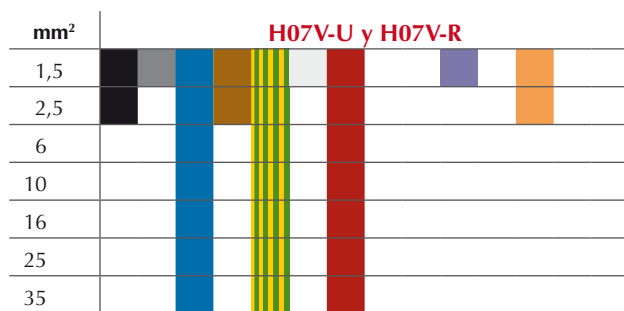

Colores estándar

Colores RAL estándar

	9005	Negro intenso
	7000	Gris ardilla
	8003	Pardo arcilla
	5015	Azul celeste
	5010	Azul genciana
	5024	Azul pastel
	1021 - 6018	Amarillo colza y verde amarillento
	9016	Blanco tráfico

	3000	Rojo vivo
	6018	Verde amarillento
	1021	Amarillo colza
	4005	Lila azulado
	3015	Rosa claro
	1015	Marfil claro
	2003	Naranja pálido
	1021 - 3000	Amarillo colza y rojo vivo

Fabricamos cables con colores a medida bajo consulta