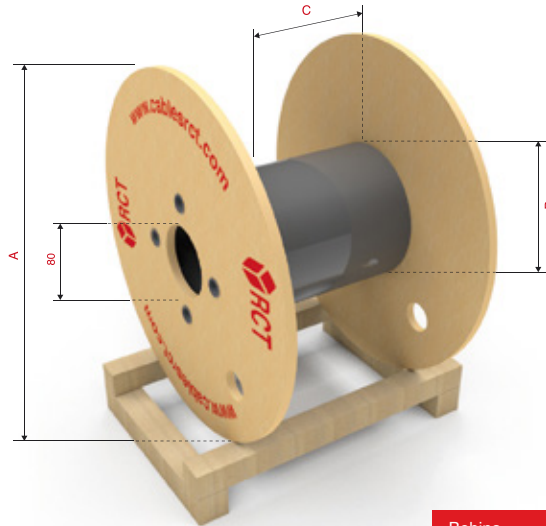

Bobinas ligeras

LA ALTERNATIVA PARA
TUS BOBINAS DE 500,
600 Y 800

Descubre las ventajas de usar
una bobina ligera:

- + MÁS AHORRO
- + MÁS MANEJABLES
- + MÁS ECOLÓGICAS

3 motivos de peso para la bobina más ligera del mercado

La bobina ligera es equivalente en capacidad a la bobina tradicional y su uso está indicado para cables no muy gruesos. Pese a su construcción ligera, nuestros ensayos han permitido comprobar que la vida útil de una bobina ligera es más que satisfactoria.

¿Por qué bobinas ligeras?

Para cables no muy gruesos las bobinas de 500, 600 y 800, como podrás comprobar en la siguiente tabla, son el sistema de transporte perfecto.

Bobina	A	B	C	Volumen	Cuna
400L	400 mm	160 mm	250 mm	23 dm ³	No
500L	500 mm	160 mm	365 mm	58 dm ³	Si
600L	600 mm	160 mm	466 mm	113 dm ³	Si
800L	800 mm	315 mm	466 mm	174 dm ³	Si